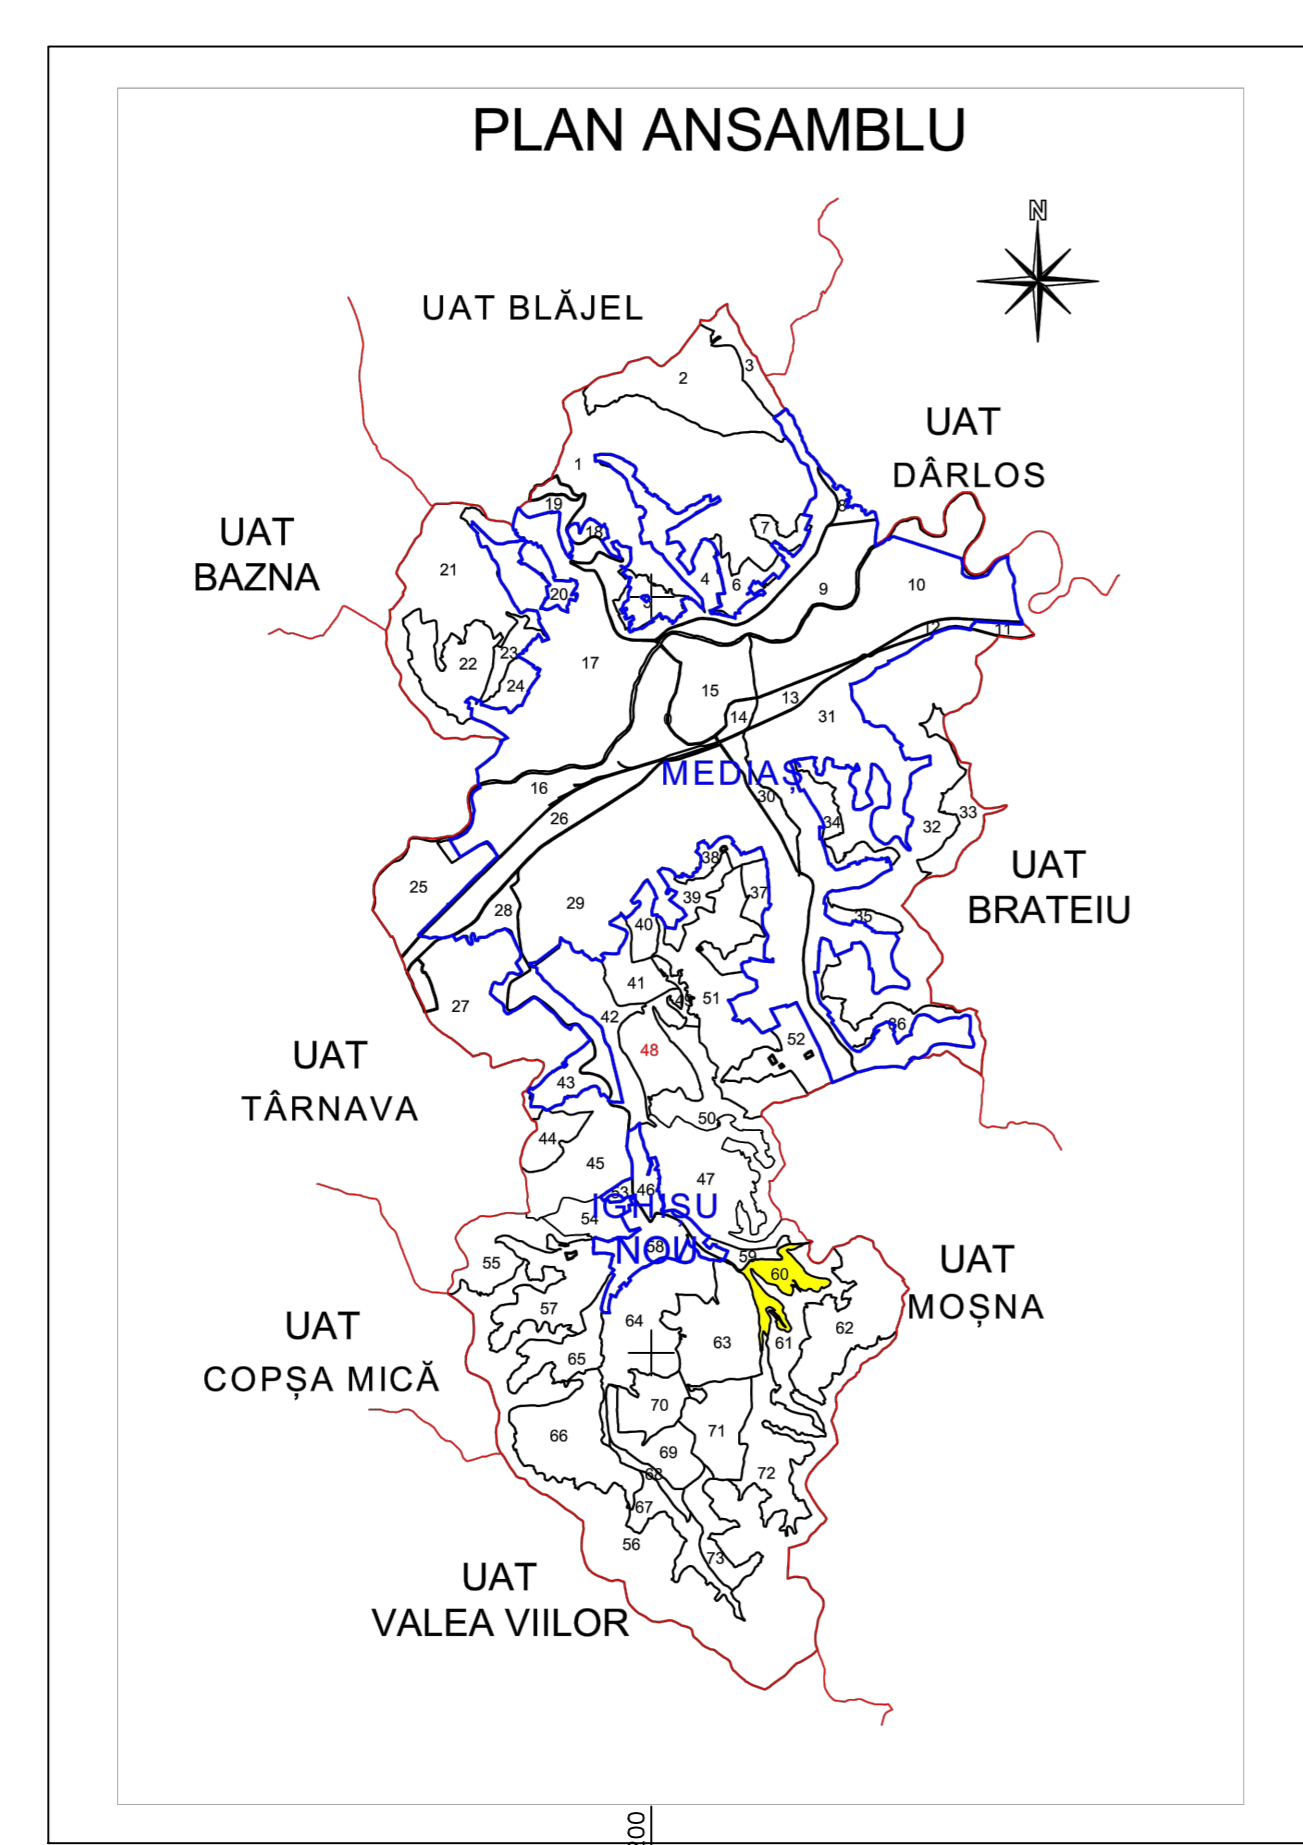

UAT MEDIAȘ

UAT MEDIAȘ

UAT MEDIAȘ

UAT MEDIAȘ

LEGENDA

Numar sector	60
Cod constructie	C1
ID imobil	15
Limita sector	—
Limita imobil	—
Limita UAT	—
Limita intravilan	—
Limita carti	—
Numar carti	101
Numar parceli	378
Limita constructie	—